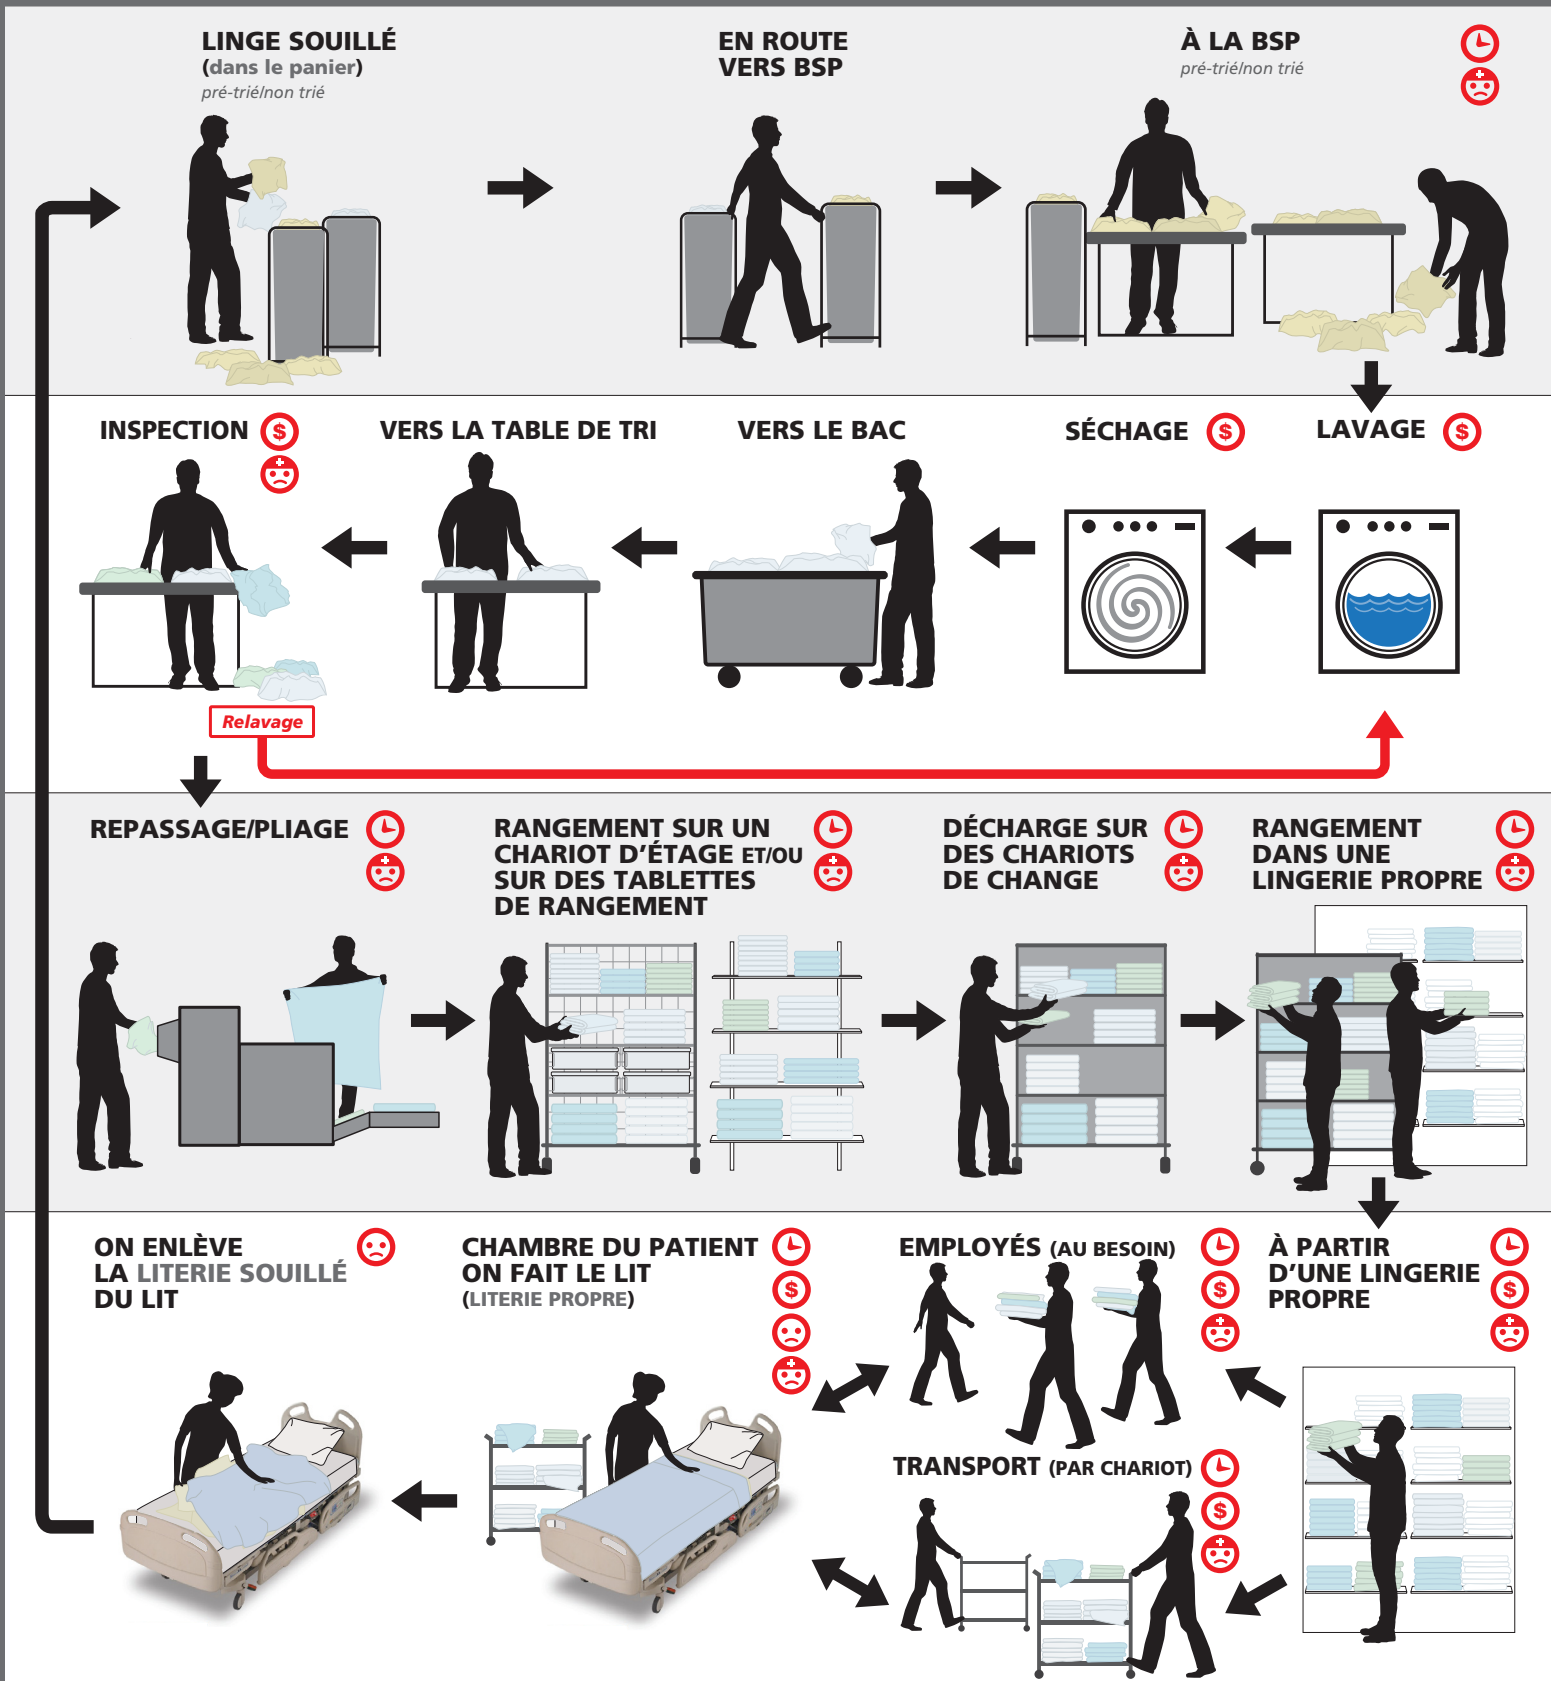

# LE CIRCUIT DU LINGE VERSION BUANDERIE SUR PLACE (BSP)

## PROCÉDÉ TRADITIONNEL

🕒 Temps Épargne/Perte  
😊 Patient Satisfaction/Insatisfaction  
💰 Coût Épargne/Perte  
👤 Employé Satisfaction/Insatisfaction