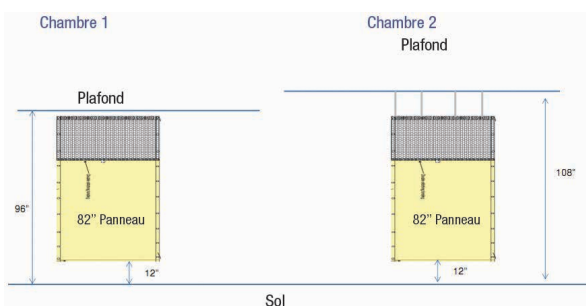

> LE SYSTÈME DE PANNEAU MODULAIRE

Les rideaux séparateurs traditionnels peuvent exiger que vous ayez plusieurs largeurs et longueurs de rideaux pour des zones spécifiques au sein de votre établissement. Souvent, l'inventaire peut devenir un vrai casse-tête. Avec le système **On The Right Track®**, vous pouvez avoir un rideau universel au sein de l'ensemble de l'établissement! Si nécessaire, nous pouvons abaisser le rail pour en faire un qui ait une hauteur de rail constant à travers l'établissement. Facile à gérer, facile à changer, facile à laver!